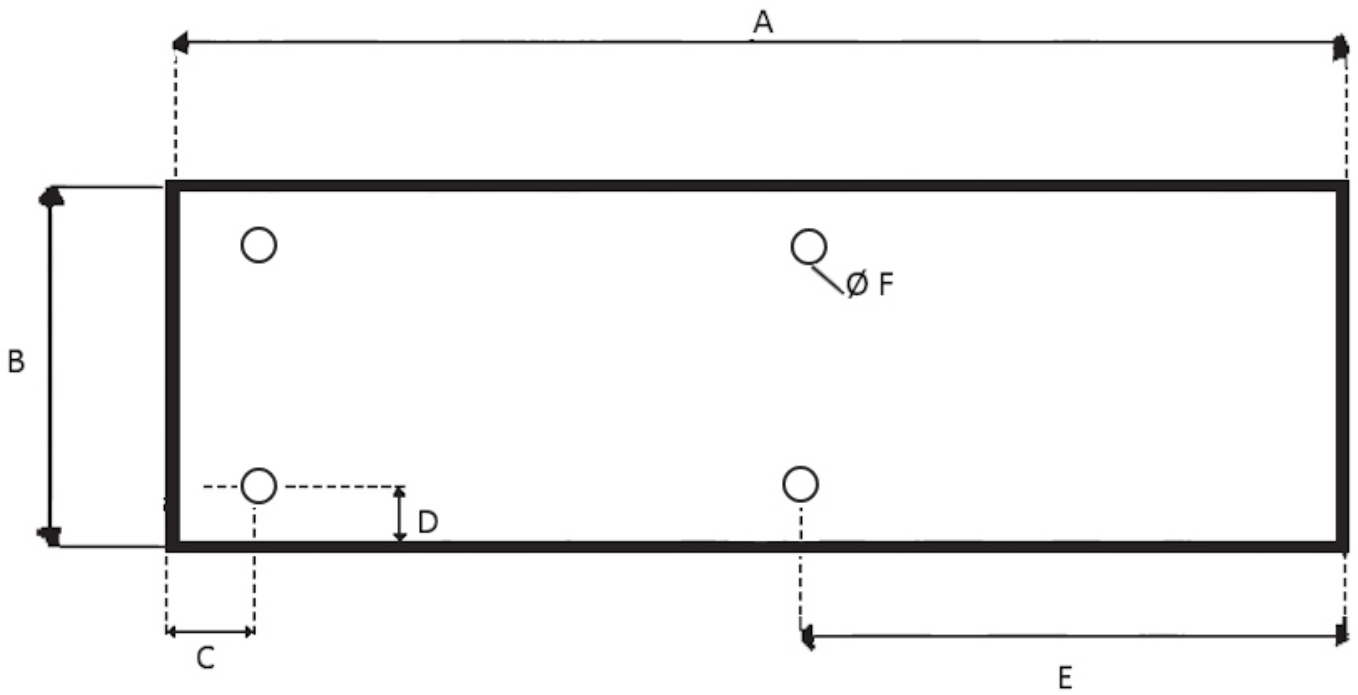

Treuil électrique d'appoint TIRATUTTO 100 kg

Utilisation :

- Treuil multi-usages.
- Utilisation non professionnelle et occasionnelle.

Qualités techniques

- Léger et polyvalent.
- Alimentation 230 V mono. - 50 Hz.
- Hauteur de levage maxi. : 12 m.
- L x l x h : 330 x 132 x 160 mm.
- Longueur de boîte à boutons : 1,20 m.
- Livré avec câble antigiratoire et crochet.
- Nombreux accessoires et options possibles (ensemble de galets de roulement, moufle, potence fixe...) : nous consulter.

Caractéristiques techniques du Treuil électrique d'appoint TIRATUTTO 100 kg

Force couche supérieure kg	100
Câble Ø mm	3
Vitesse de levage m/min	10
Moteur kW	0,45
Alimentation	1Ph-230V
Hauteur maxi. de levage m	12
Poids kg	11

Dimensions

A mm	330
B mm	132
C mm	21
D mm	21
E mm	103
F mm	10
h mm	160
l mm	132
L mm	330

Caractéristiques techniques des autres modèles de la gamme

Références	TIRATUTTO10	TIRATUTTO200
Force couche supérieure kg	100	200
Force kg		
Câble Ø mm	3	4
Vitesse de levage m/min	10	10
Moteur kW	0,45	0,75
Alimentation	1Ph-230V	1Ph-230V
Hauteur maxi. de levage m	12	18
Poids kg	11	16