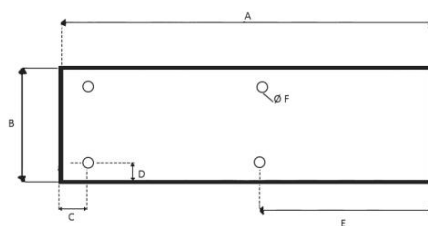

Treuil électrique d'appoint TIRATUTTO 100 kg

Utilisation :

- Treuil multi-usages.
- Utilisation non professionnelle et occasionnelle.

Qualités techniques

- Léger et polyvalent.
- Alimentation 230 V mono. - 50 Hz.
- Hauteur de levage maxi. : 12 m.
- L x l x h : 330 x 132 x 160 mm.
- Longueur de boîte à boutons : 1,20 m.
- Livré avec câble antigiratoire et crochet.
- Nombreux accessoires et options possibles (ensemble de galets de roulement, moufle, potence fixe...) : nous consulter.

Caractéristiques techniques du Treuil électrique d'appoint TIRATUTTO 100 kg

Force couche supérieure kg	100
Câble Ø mm	3
Vitesse de levage m/min	10
Moteur kW	0,45
Alimentation	1Ph-230V
Hauteur maxi. de levage m	12
Poids kg	11

Dimensions

A mm	330
B mm	132
C mm	21
D mm	21
E mm	103
F mm	10
h mm	160
l mm	132
L mm	330

Caractéristiques techniques des autres modèles de la gamme

Références	TIRATUTTO10	TIRATUTTO200
Force couche supérieure kg	100	200
Force kg		
Câble Ø mm	3	4
Vitesse de levage m/min	10	10
Moteur kW	0,45	0,75
Alimentation	1Ph-230V	1Ph-230V
Hauteur maxi. de levage m	12	18
Poids kg	11	16