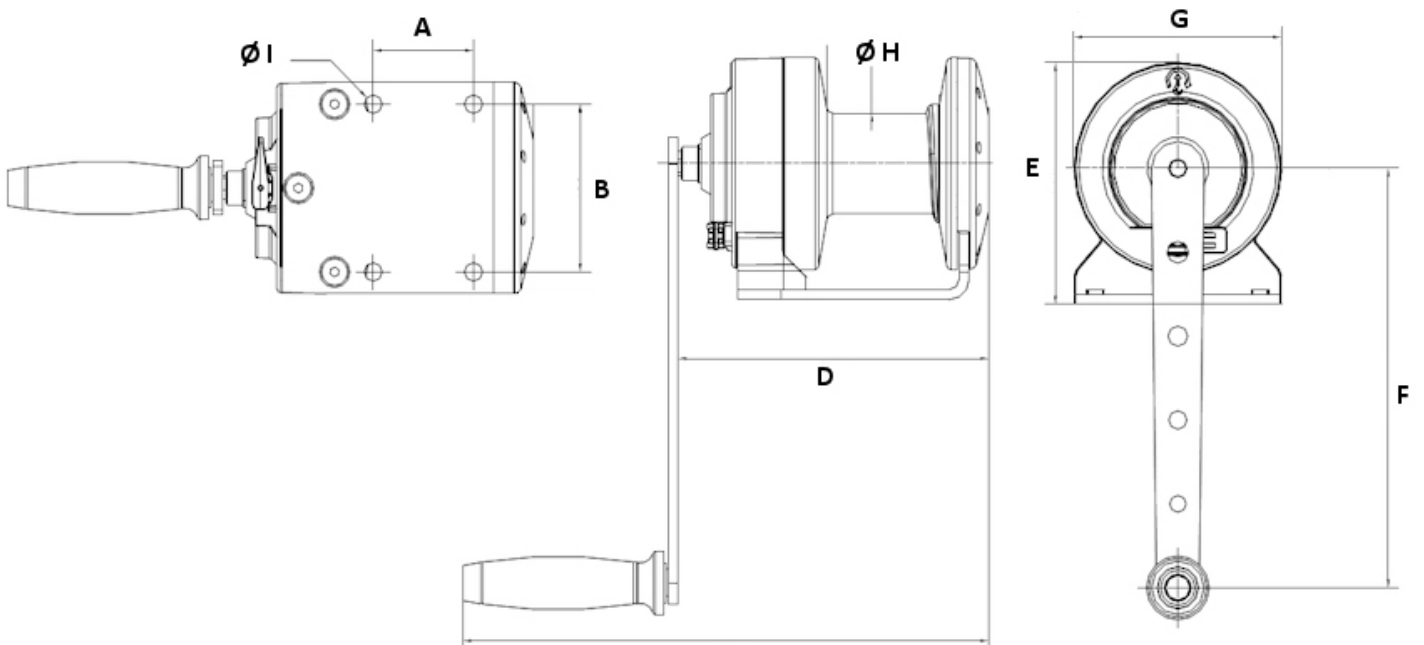

TIREX 150 kg - modèle standard

Treuil manuel à engrenages 150 kg, modèle standard (avec platine de fixation en acier zingué).

Utilisation :

- Opérations de levage ou traction/halage
- En intérieur ou en extérieur
- Utilisation de -10°C à +50°C
- Position à plat
- Levage de portes
- Ouverture de trappes
- Sur une remorque, sur un mât...

Fabrication française. Conforme à la Directive Machines 2006/42/CE. Conçu selon la norme NF EN 13157.

Qualités techniques

- Treuil compact, de nouvelle génération, utilisant les qualités des matériaux composites et de l'aluminium, notamment l'anti-corrosion.
- Rapport force/compacité élevé.
- Grande liberté pour le sens de départ du câble (plus de 250°).
- Poignée de manivelle confortable et ergonomique (bi-matière "soft touch").
- Manivelle démontable.
- Ressort de cliquet et cliquets en inox.
- Frein automatique.
- Platine de fixation en acier zingué.
- Tambour débrayable, à vide uniquement, associé à un système détrompeur de sens d'enroulement du câble (breveté).
- Réducteur planétaire sous carter fermé.
- Système d'entraînement avec pignons satellites offrant un excellent équilibre mécanique et un faible effort à la manivelle.

Caractéristiques techniques du TIREX 150 kg - modèle standard

Force 1ère couche kg	250
Force couche supérieure kg	150
Nb de couches	6
Câble cap. 1ère couche m	2,5
Câble cap. maxi. m	24
Câble Ø mm	4
Levée par tour de manivelle mm	40
Effort maxi. à la manivelle kg	8
Poids (sans câble) kg	3,7

Dimensions

A mm	61
B mm	100
C mm	320
D mm	189
E mm	144
F mm	250
G mm	126
H mm	60
I mm	11

Caractéristiques techniques des autres modèles de la gamme

Références	TIREX150	TIREX150INOX	TIREX300	TIREX300INOX
Force 1ère couche kg	250	250	400	400
Force couche supérieure kg	150	150	300	300
Nb de couches	6	6	3	3
Câble cap. 1ère couche m	2,5	2,5	2	2
Câble cap. maxi. m	24	24	8,5	8,5
Câble Ø mm	4	4	5	5
Levée par tour de manivelle mm	40	40	41	41
Effort maxi. à la manivelle kg	8	8	14	14
Poids (sans câble) kg	3,7	3,7	3,7	3,7